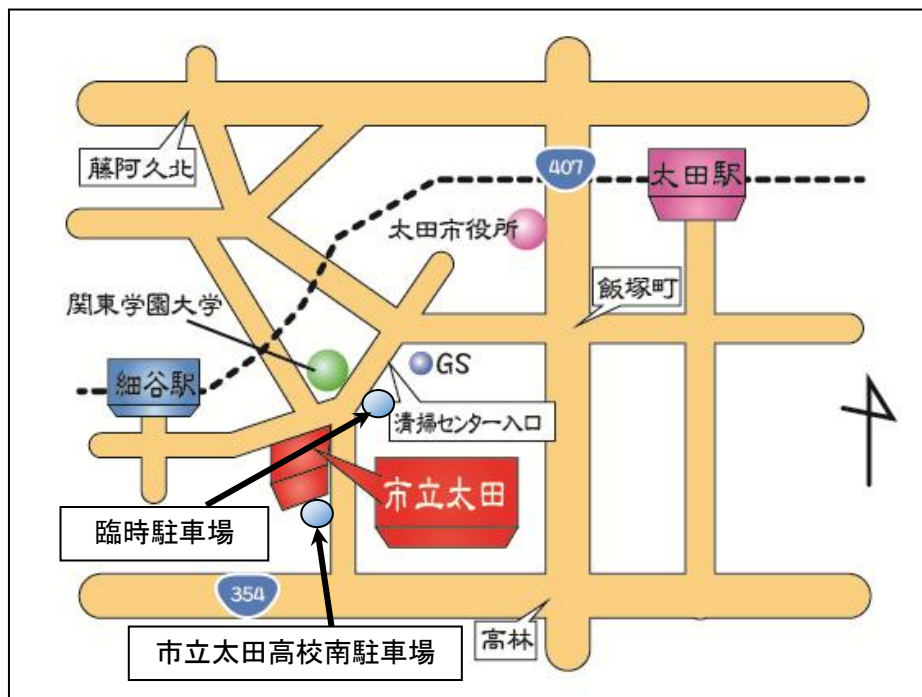

駐車場・駐輪場・受付のご案内

駐車場について

駐車場の台数が限られているためお越しの際はなるべく公共交通機関をご利用ください。やむを得ず自動車を利用される場合は、下記の地図を参照の上、係の指示に従ってください。

駐輪場・受付について

- ・自転車は正門（東門）から入り、係の指示に従って駐輪場にとめてください。
- ・盗難防止のため、駐輪の際は必ず鍵をかけるようお願いします。
- ・受付は、文化棟です。