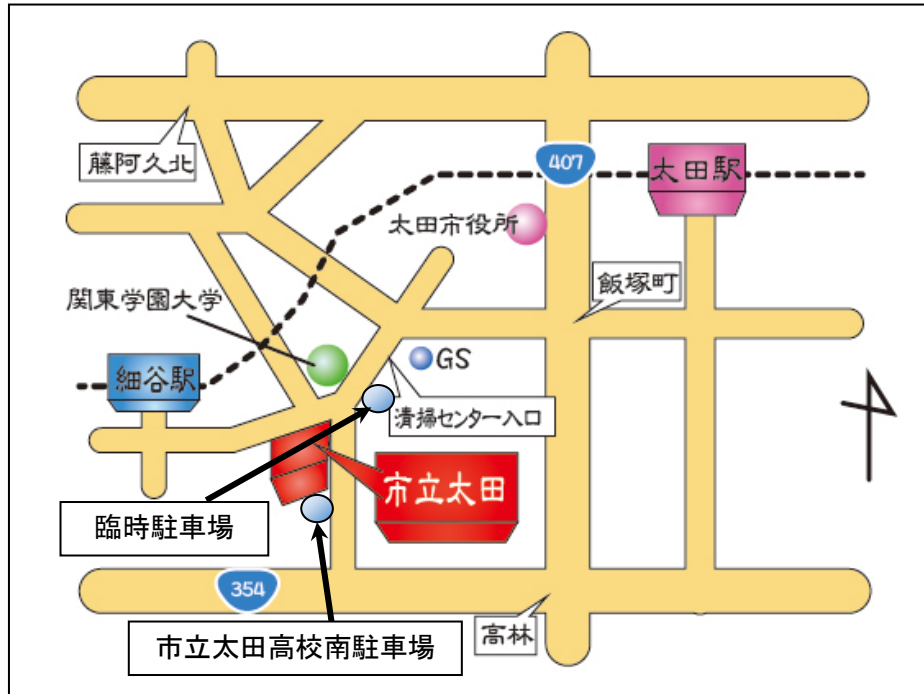

駐車場・駐輪・受付のご案内

駐車場について

駐車場の台数が限られているためお越しの際はなるべく公共交通機関をご利用ください。やむを得ず自動車を利用される場合は、下記の地図を参照の上、係の指示に従ってください。

駐輪場・受付について

- ・自転車は北西門から入り、係の指示に従って駐輪場にとめてください。
- ・盗難防止のため、駐輪の際は必ず鍵をかけるようお願いします。
- ・受付は、第1体育館です。
- ・当日欠席および遅刻をする場合は、下記連絡先までご連絡をお願いします。