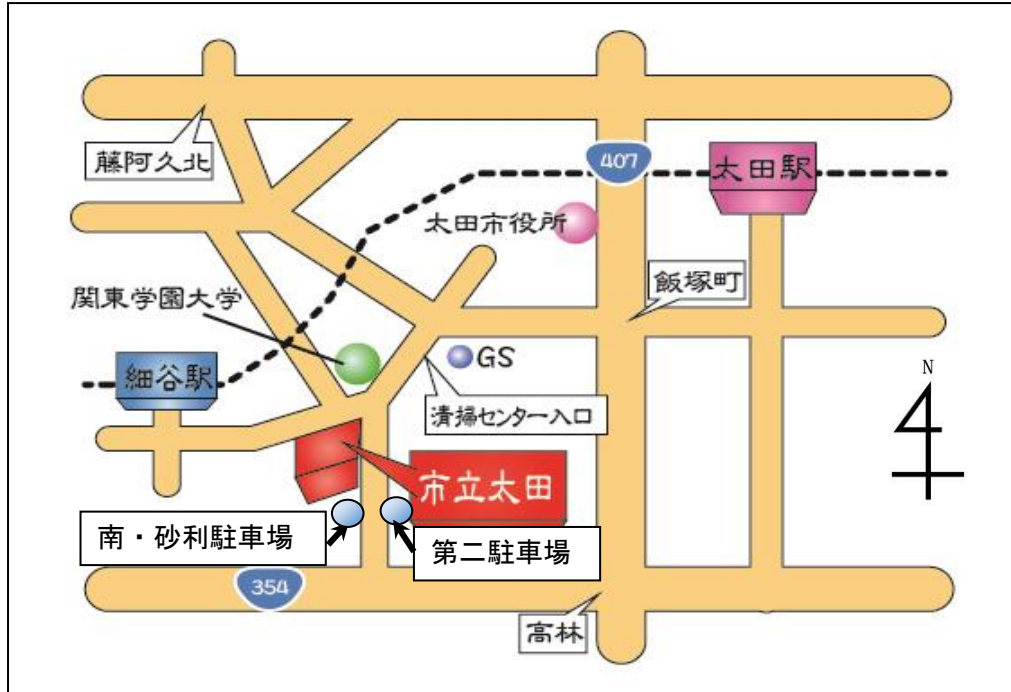

駐車場・駐輪場・受付のご案内

駐車場について

駐車場の台数が限られているためお越しの際はなるべく公共交通機関をご利用ください。やむを得ず自動車を利用される場合は、下記の地図を参照の上、係の指示に従ってください。

駐輪場・受付について

- ・自転車は正門（東門）から入り、係の指示に従って駐輪場にとめてください。
- ・盗難防止のため、駐輪の際は必ず鍵をかけるようお願いします。
- ・受付は、文化棟です。